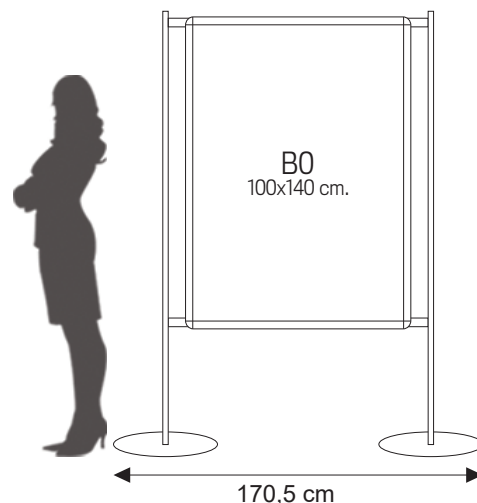

## Cornice a scatto BO (100x140 cm)

Profilo in alluminio 32 mm, colore argento  
 Angolo tondo cromato  
 Sistema di chiusura click-clack  
 Protezione PVC antiriflesso

## 2x Profilo Traversi

Alluminio - 1,4x3Hx120 cm

## 2x Montante

Alluminio anodizzato 6063 T5  
 Altezza 200 cm - dim. 5x2,5 cm  
 Peso 1,7 Kg  
 Tappo di chiusura in ABS

## 2x Base "No Roll"

Acciaio verniciato a polvere Ral 7001  
 Ø 48 cm  
 Spessore 6 mm  
 Peso 8,5 Kg

| CODICE | DESCRIZIONE                         |
|--------|-------------------------------------|
| 102915 | EASY POLE BO 100x140 cm / VERTICALE |